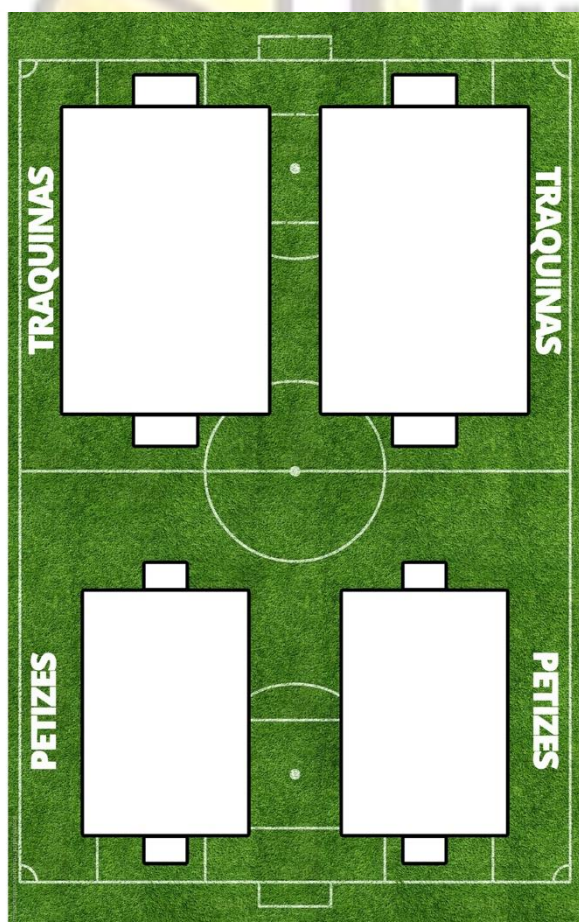

### FUTEBOL

ESCALÃO	CARACTERISTICAS	DIMENSÃO DOS CAMPOS	BALIZAS	DURAÇÃO JOGOS
Petizes (2011/12)	Jogo Gr+3x 3+Gr	Comprimento- 30/35mt Largura – 12/17mt	2x1,50m	15 m
Traquinas (2010/09)	Jogo Gr+4x 4+Gr	Comprimento- 40/50mt Largura – 15/25mt	3x 2 m	20m

### FUTSAL

ESCALÃO	CARACTERISTICAS	DIMENSÃO DOS CAMPOS	BALIZAS	DURAÇÃO JOGOS
Petizes (2011/12)	Jogo Gr+2x 2+Gr	Comprimento- 15/20mt Largura – 12/15mt	2x 1,50m	10 m
Traquinas (2010/09)	Jogo Gr+3x 3+Gr	Comprimento- 20mt Largura – 15/17mt	3x 2m	15m