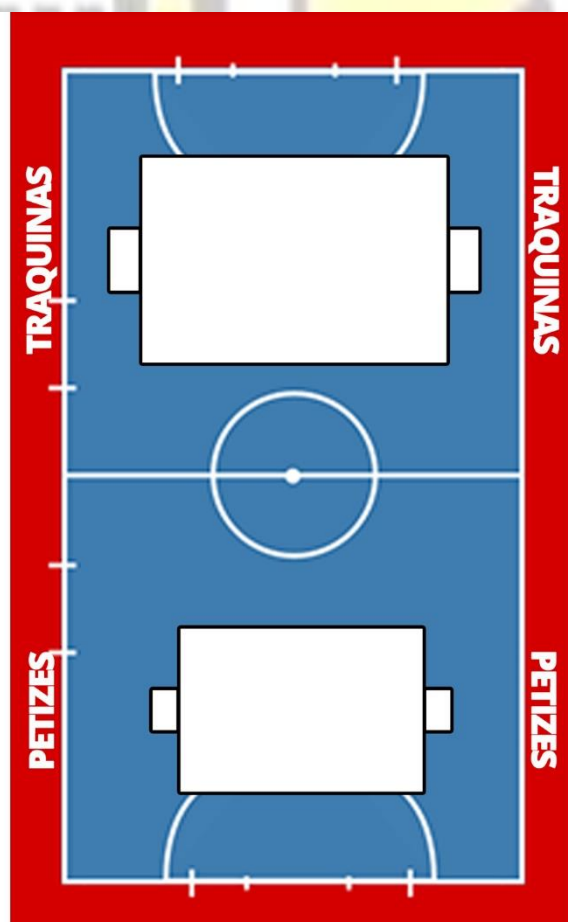

### FUTEBOL

ESCALÃO	CARACTERISTICAS	DIMENSÃO DOS CAMPOS	BALIZAS	DURAÇÃO JOGOS
Petizes (2011/12)	Jogo Gr+3x 3+Gr	Comprimento- 30/35mt Largura – 12/17mt	2x1,50m	15 m
Traquinas (2010/09)	Jogo Gr+4x 4+Gr	Comprimento- 40/50mt Largura – 15/25mt	3x 2 m	20m

### FUTSAL

ESCALÃO	CARACTERISTICAS	DIMENSÃO DOS CAMPOS	BALIZAS	DURAÇÃO JOGOS
Petizes (2011/12)	Jogo Gr+2x 2+Gr	Comprimento- 15/20mt Largura – 12/15mt	2x 1,50m	10 m
Traquinas (2010/09)	Jogo Gr+3x 3+Gr	Comprimento- 20mt Largura – 15/17mt	3x 2m	15m